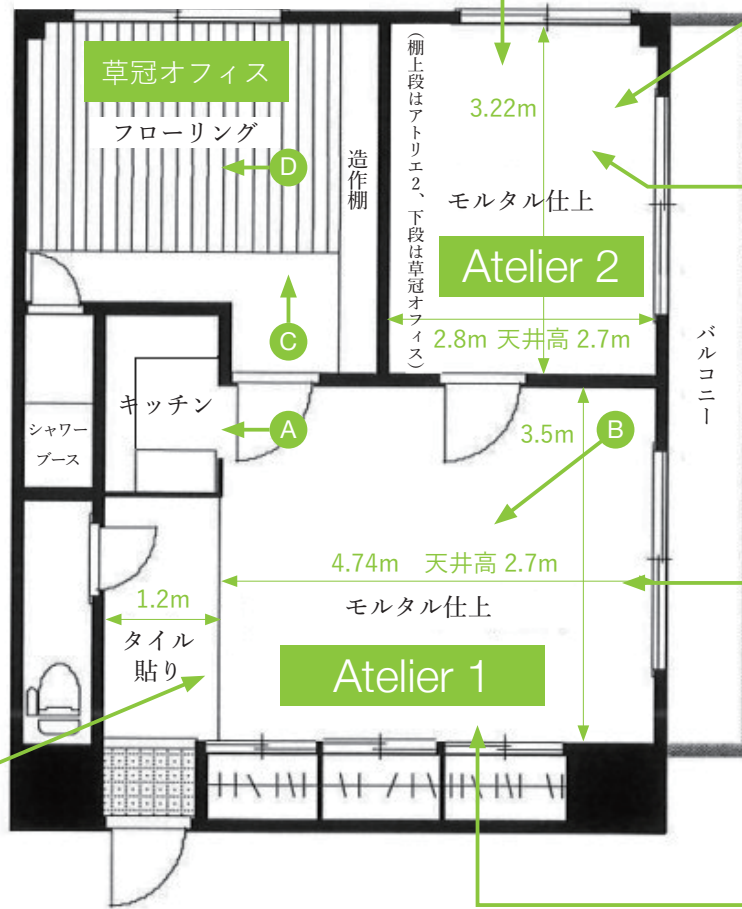

専有面積：48.43㎡  
各部屋にエアコン有

CONCENT Atelier